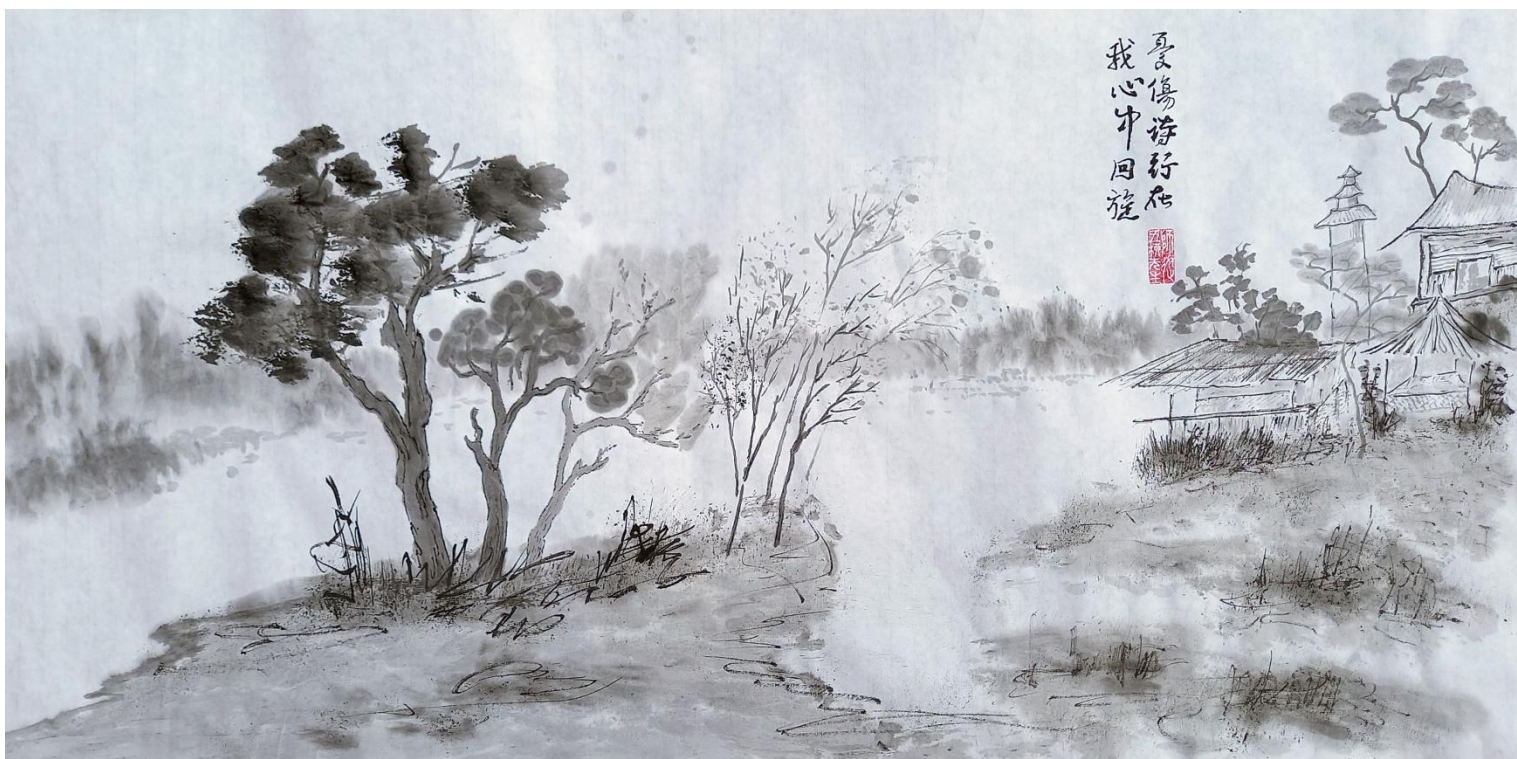

20230630. СХТ "Луч" Талдомский район. 500x1000 мм

那边青湖畔
有合适地点

那边，青湖畔有合适地点。 Там, у Чёрного озера, есть подходящее место

20230626. СХТ "Луч" Талдомский район. 500x1000 мм

谈道图 Беседуют о Дао

20230627. СНТ "Луч" Талдомский район. 500x1000 мм